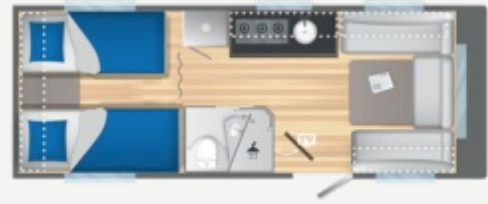

### • WEIGHTS & DIMENSIONS

- Berths : 4
- Overall length (m) : 7.35
- Longueur extérieure carrosserie : 6.2
- Longueur intérieure : 5.6
- Overall height (m) / Internal height (m) : 2,58/1,95
- Overall width (m) : 2.3
- Largeur intérieure : 2.15
- Empty weight (m) : 1285
- Mass in running order (kg) +/-5% : 1302
- Minimaal verplicht laadvermogen : 92
- Rijklaar + Mini laadvermogen : 1394
- Max authorized weight (kg) : 1500
- Administrative payload increase (kg.) : 1800
- Développé auvent +/-5% : 10.34
- Spare wheel dimensions : 185R14C

### • BATHROOM

- Thetford electric cassette toilet
- Shower tray
- Flexible handshower
- Shower column, folding door and polyester walls : Variobad

### • BEDROOM

- Dimensions couchage avant (cm) : 150/130x210
- Dimensions couchage arrière (cm) : (85x200)x2 or 200x210
- Bed gas strut
- Comfort matresse (15 cm) in parents bed : adjustable headrests
- LED lights and 2 spotlights with USB